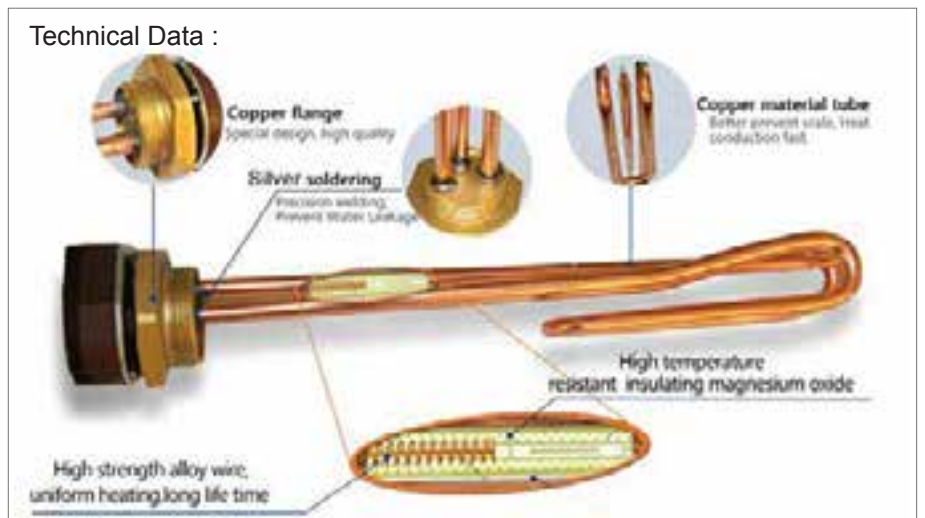

HEATER ELEMENT